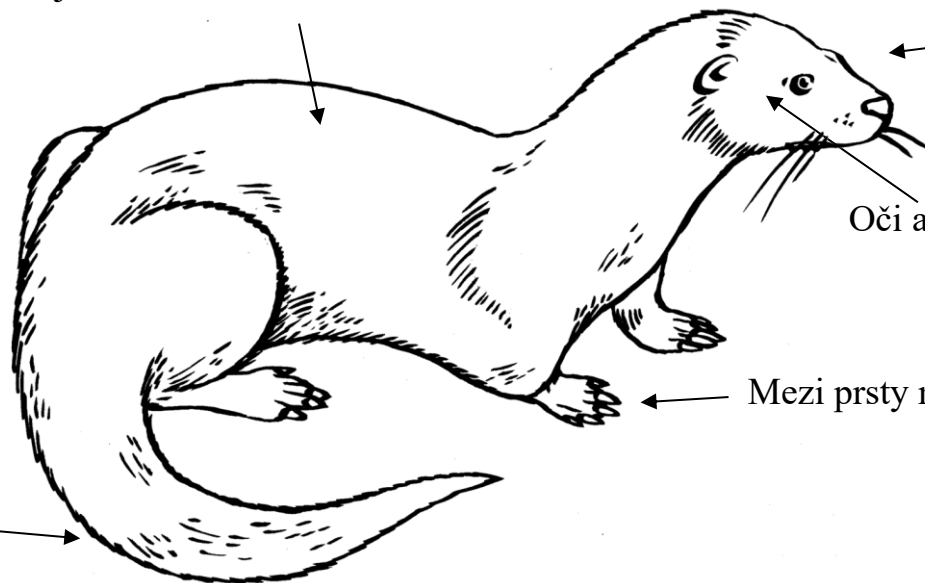

Prohlédni si pozorně obrázek vydry říční a přečti si všechny popisky. Poté zakroužkuj ty, které ti říkají, jak je vydra přizpůsobena životu ve vodě.

Vydra je savec.

Patří mezi kriticky ohrožené živočichy.

Vydra je šelma, loví si ryby.

Před chladem ji chrání velmi hustá srst.

Uši, oči a nos má v jedné rovině.

Aktivní je v noci.

Oči a uši umí pod vodou uzavřít.

Mezi prsty má plovací blány.

Široký ocas slouží jako kormidlo.

Matka se o mláďata stará jeden rok.

Nory si staví v břehu potoků a řek, často mezi kořeny stromů.

Bobr je savec.

Prohlédni si pozorně obrázek bobra evropského a přečti si všechny popisky. Poté zakroužkuj ty, které ti říkají, jak je bobr přizpůsoben životu ve vodě.

Dlouhý a plochý ocas používá jako ryba k pohybu ve vodě.

Patří mezi kriticky ohrožené druhy.