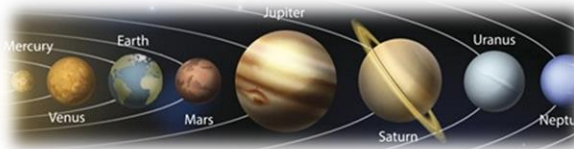

SLUNEČNÍ SOUSTAVA	BARVA PLANETY		TEPLOTA NA PLANETĚ		POČET MĚSÍCŮ		DĚLKA OBĚHU KOLEM SLUNCE		ZAJÍMAVOST
	PŘED	PO	PŘED	PO	PŘED	PO	PŘED	PO	
Merkur pevná planeta									
Venuše pevná planeta									
Země pevná planeta	<i>modrá</i>		<i>-70° C až +55° C</i>		<i>jeden</i>		<i>365 a čtvrt dne</i>		<i>Jediná planeta ve Sluneční soustavě, která má kyslík.</i>
Mars pevná planeta									
Jupiter plynná planeta									
Saturn plynná planeta									
Uran plynná planeta									
Neptun plynná planeta									

PŘED = Jak si myslíme, že to je

PO = Jak to je ve skutečnosti

SLUNEČNÍ SOUSTAVA	BARVA PLANETY		TEPLOTA NA PLANETĚ		POČET MĚSÍCŮ		DĚLKA OBĚHU KOLEM SLUNCE		ZAJÍMAVOST
	PŘED	PO	PŘED	PO	PŘED	PO	PŘED	PO	
Merkur pevná planeta									
Venuše pevná planeta									
Země pevná planeta	<i>modrá</i>		<i>-70° C až +55° C</i>		<i>jeden</i>		<i>365 a čtvrt dne</i>		<i>Jediná planeta ve Sluneční soustavě, která má kyslík.</i>
Mars pevná planeta									
Jupiter plynná planeta									
Saturn plynná planeta									
Uran plynná planeta									
Neptun plynná planeta									