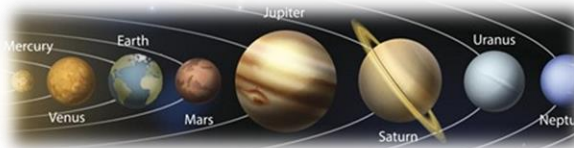

PŘED = Jak si myslíme, že to je

PO = Jak to je ve skutečnosti

SLUNEČNÍ SOUSTAVA	BARVA PLANETY		TEPLOTA NA PLANETĚ		POČET MĚSÍCŮ		DĚLKA OBĚHU KOLEM SLUNCE		ZAJÍMAVOST
	PŘED	PO	PŘED	PO	PŘED	PO	PŘED	PO	
Merkur pevná planeta									
Venuše pevná planeta									
Země pevná planeta	<i>modrá</i>		<i>-70° C až +55° C</i>		<i>jeden</i>		<i>365 a čtvrt dne</i>		<i>Jediná planeta ve Sluneční soustavě, která má kyslík.</i>
Mars pevná planeta									
Jupiter plynná planeta									
Saturn plynná planeta									
Uran plynná planeta									
Neptun plynná planeta									