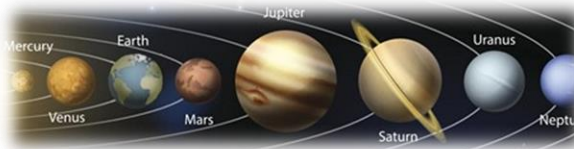

PŘED = Jak si myslíme, že to je

PO = Jak to je ve skutečnosti

SLUNEČNÍ SOUSTAVA	BARVA PLANETY		TEPLOTA NA PLANETĚ		POČET MĚSÍCŮ		DĚLKA OBĚHU KOLEM SLUNCE		ZAJÍMAVOST
	PŘED	PO	PŘED	PO	PŘED	PO	PŘED	PO	
Merkur pevná planeta									
Venuše pevná planeta									
Země pevná planeta	<i>modrá</i>		<i>-70° C až +55° C</i>		<i>jeden</i>		<i>365 a čtvrt dne</i>		<i>Jediná planeta ve Sluneční soustavě, která má kyslík.</i>
Mars pevná planeta									
Jupiter plynná planeta									
Saturn plynná planeta									
Uran plynná planeta									
Neptun plynná planeta									